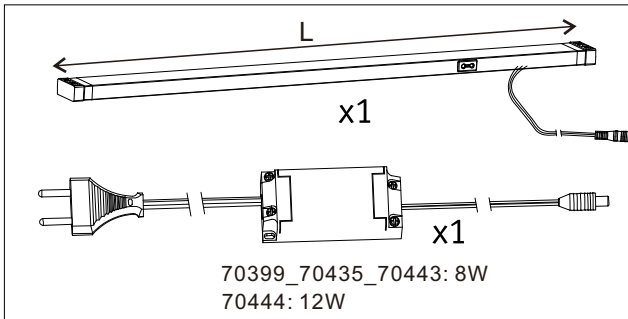

Safety Instructions

0, 1, 4, 6, 7, 8, 10, 11
15, 16, 19, 22, 28

Info Hotline +49 (0) 5041 998 389

Mon. - Do. 7⁰⁰ - 20⁰⁰
Fr. 7⁰⁰ - 17⁰⁰

Paulmann Licht GmbH
31832 Springe / Germany
www.paulmann.com

Art.-Nr.:

703.99
704.35
704.43
704.44
(+MA 173)
PHJ 08/14

70399_70435_70443: 8W
70444: 12W

70399 L=50cm
70435 L=30cm
70443 L=40cm
70444 L=60cm

incl.